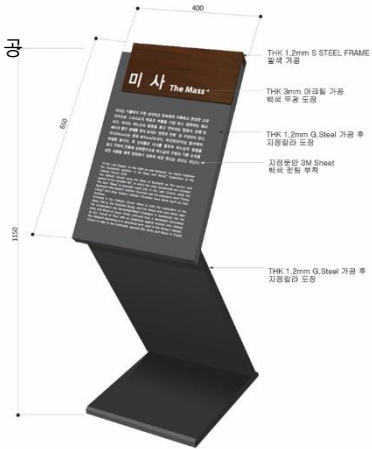

SIGNAGE 사인

Cheonho Catholic Museum

Project 천호 가톨릭 성물박물관 [천호성지]
Location 전북 익산
Scope SIGNAGE & GRAPHIC
Services 설계(SD/DD/CD), 제작/ 시공
Client 천호성지
Completion 2013