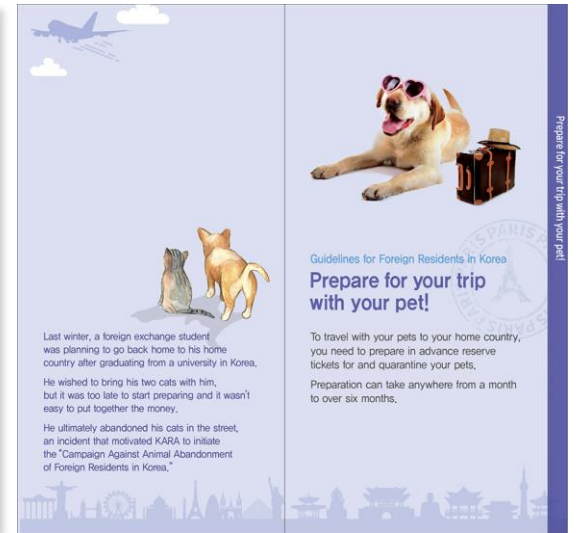

BROCHURE/ CATALOG/ LEAFLET 브로슈어/카가로그/리플렛

Osstem Implant, 서울시청

BROCHURE, CATALOGUE, LEAFLET, WETC.