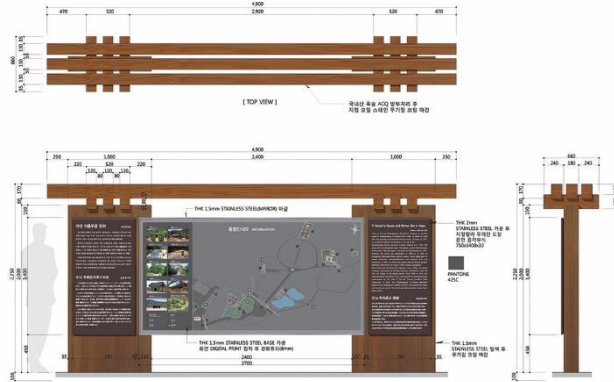

SIGNAGE 사인

Chungmugong Yi Sunsin Memorial Museum

Project 아산 [충무공이순신기념관] 신축
Location 충청남도 아산
Scope SIGNAGE & GRAPHIC
Services 설계(SD/DD/CD), 제작/ 시공
Client 현충사
Completion 2018