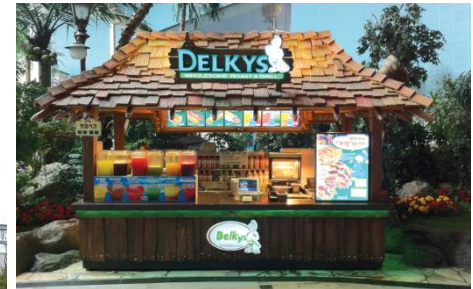

>>>

THEME PARK DESIGN PORTFOLIO

BOOTH&CART/KIOSK

부스/카트/키오스크

BOOTH & CARTS /KIOSK 부스/카트/키오스크

Shinwa Theme Park_Jeju

Project 신화테마파크 F&B, RETAIL BOOTH, CART/ KIOSK
 Location 제주도 서귀포시
 Scope F&B, RETAIL BOOTH & CART/ KIOSK
 Services 설계(SD/DD/CD)
 Client 제주 신화월드
 Completion 2017

BOOTH & CARTS /KIOSK 부스/카트/키오스크

Lotte Water Park_Gimhae

F&B, RETAIL KIOSK Project
 경남 김해시 Location
 BOOTH & CART, KIOSK Scope
 설계(SD/DD/CD), 제작감리 Services
 롯데월드 Client
 2013 Completion

BOOTH & CARTS /KIOSK 부스/카트/키오스크

Lotte World_Booth & Cart

Project 롯데월드 부스, 카트
Location SEOUL
Scope F&B, RETAIL BOOTH & CART
Services 설계(SD/DD/CD), 제작감리
Client 롯데월드
Completion 2013 ~

> > >

THEME PARK DESIGN PORTFOLIO

ENTERTAINMENT

엔터테인먼트

ENTERTAINMENT 엔터테인먼트