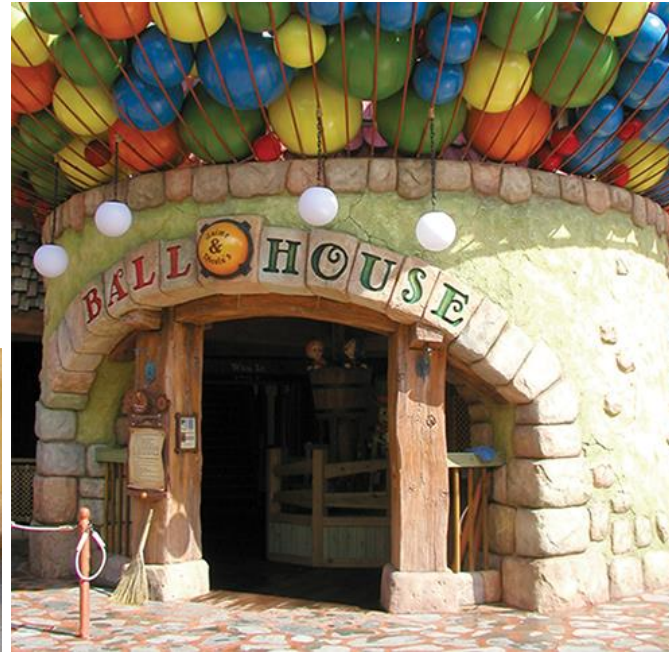

Lotte World

Project 롯데월드 SIGNAGE & GRAPHIC, ETC
Location SEOUL
Scope SIGNAGE & GRAPHIC
Services 설계(SD/DD/CD)
Client 롯데월드
Completion 2005 ~ 현재

SIGNAGE & GRAPHIC 사인/그래픽

Everland Resort_Aesop Village

Project 에버랜드 이솝빌리지 신축
 Location 경기도 용인시
 Scope SIGNAGE & GRAPHIC
 Services 설계(SD/DD/CD), 제작/시공
 Client 삼성물산 에버랜드리조트
 Completion 2006