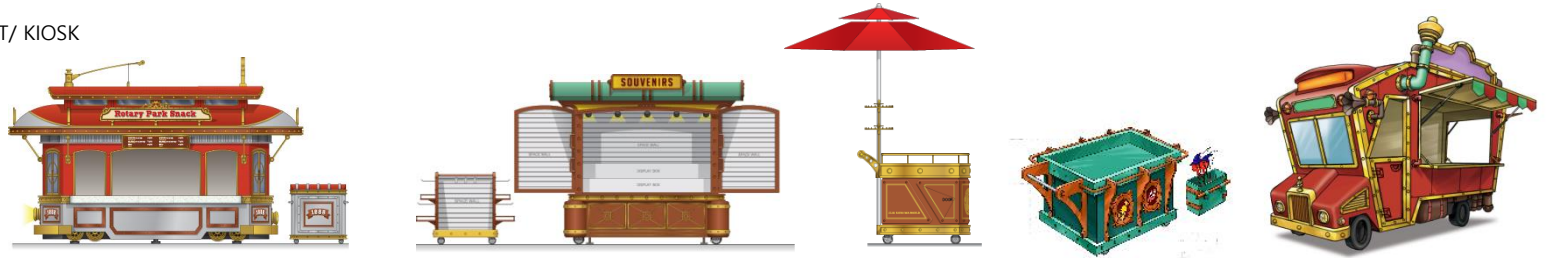

>>>

THEME PARK DESIGN PORTFOLIO

BOOTH&CART/KIOSK

부스/카트/키오스크

BOOTH & CARTS /KIOSK 부스/카트/키오스크

Shinwa Theme Park_Jeju

Project 신화테마파크 F&B, RETAIL BOOTH, CART/ KIOSK
 Location 제주도 서귀포시
 Scope F&B, RETAIL BOOTH & CART/ KIOSK
 Services 설계(SD/DD/CD)
 Client 제주 신화월드
 Completion 2017