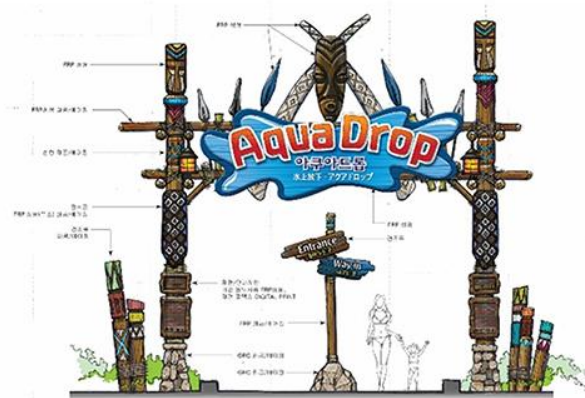

SIGNAGE & GRAPHIC 사인/그래픽

Shinwa Theme Park_Jeju

Project 신화테마파크 1단계 SIGNAGE & GRAPHIC
 Location 제주도 서귀포시
 Scope SIGNAGE & GRAPHIC
 Services 설계(SD/DD/CD)
 Client 제주 신화월드
 Completion 2017

SIGNAGE & GRAPHIC 사인/그래픽

Shinwa Theme Park_Jeju

Project 신화테마파크 1단계 SIGNAGE & GRAPHIC
 Location 제주도 서귀포시
 Scope SIGNAGE & GRAPHIC
 Services 설계(SD/DD/CD)
 Client 제주 신화월드
 Completion 2017

SIGNAGE & GRAPHIC 사인/그래픽

Shinwa Water Park_Jeju

Project 신화워터파크 SIGNAGE & GRAPHIC
 Location 제주도 서귀포시
 Scope SIGNAGE & GRAPHIC
 Services 설계(SD/DD/CD)
 Client 제주 신화월드
 Completion 2018

SIGNAGE & GRAPHIC 사인/그래픽

Lotte Water Park_Gimhae

Project 롯데워터파크 SIGNAGE & GRAPHIC
 Location 경남 김해시
 Scope SIGNAGE & GRAPHIC
 Services 설계(SD/DD/CD) / 감리
 Client 롯데월드
 Completion 2013