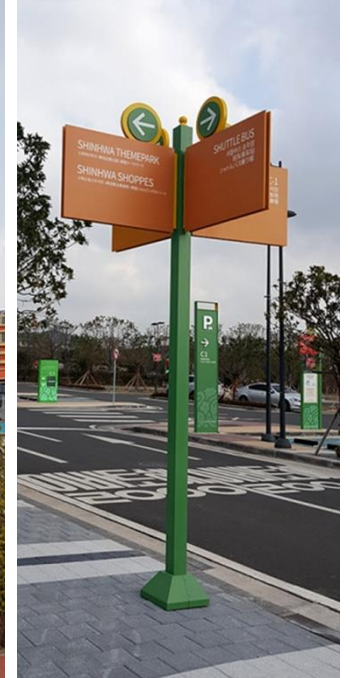

SIGNAGE & GRAPHIC 사인/그래픽

Shinwa Theme Park_Jeju

Project 신화테마파크 1단계 SIGNAGE & GRAPHIC
Location 제주도 서귀포시
Scope SIGNAGE & GRAPHIC
Services 설계(SD/DD/CD)
Client 제주 신화월드
Completion 2017